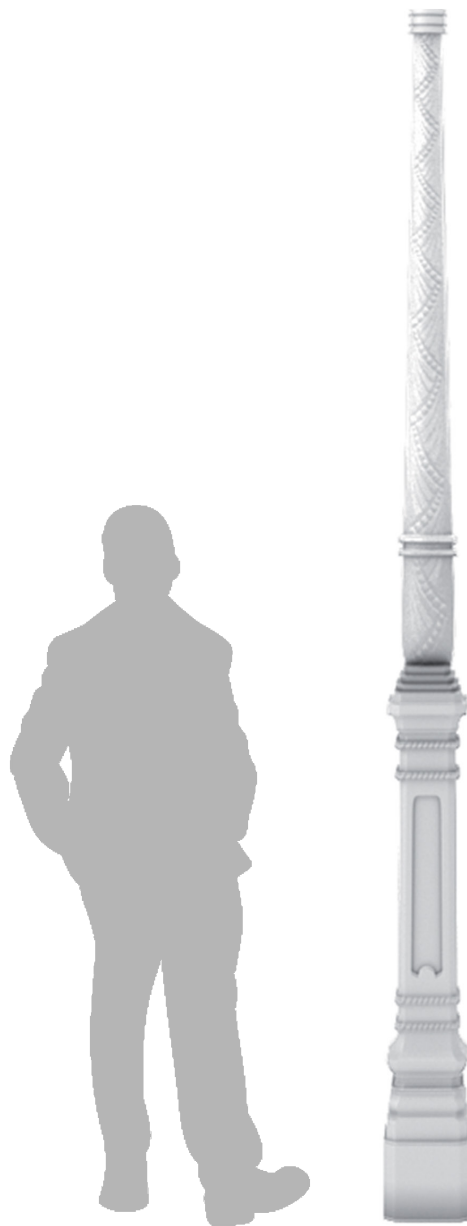

FICHE TECHNIQUE

TECHNICAL SHEET

ARCACHON

CARACTÉRISTIQUES TECHNIQUES

MATIÈRE	Candélabre en fonte d'acier
HAUTEUR	3,20 m
FIXATION	4 tiges de scellement ø 18x370, entraxe 235x235 mm
FINITION	Peinture polyester selon nuancier RAL

TECHNICAL CHARACTERISTICS

MATERIAL	Cast iron light pole
HEIGHT	3,20 m
FIXING	4 fixing sticks ø 18x370, distance between axes 235x235 mm
FINISH	Polyester paint according to RAL color chart